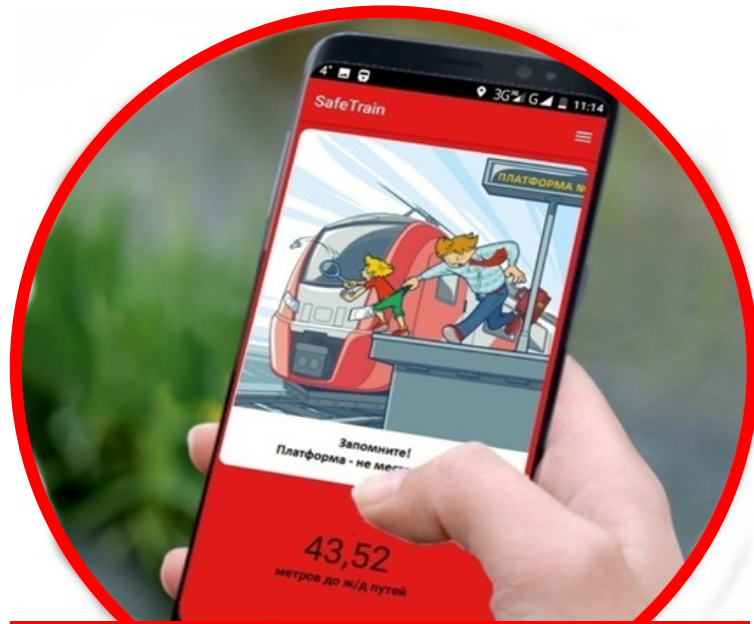

БЕЗОПАСНОСТЬ ДЕТЕЙ - ЗАБОТА РОДИТЕЛЕЙ

БЕРЕГИСЬ ПОЕЗДА- SAFETRAIN¹

Звуковое предупреждение ребенка о приближении к опасности - зоне движения поездов

WWW.SAFETRAIN.RU

СМС информирование родителей:

- попадание в опасную зону;
- отключение геолокации³;
- отключение приложения.

Заблокирует возможность прослушивания любого медиаконтента (музыка, радио, видео и т.п.)

Берегись поезда
Safetrain

Просмотр маршрута следования ребенка (трекинг) на родительском смартфоне с установленным приложением

1. Приложение для смартфона на операционной системе Android. Приложение предназначено для напоминания, что железная дорога – зона повышенной опасности и не является гарантом безопасности. Перед началом использования, ознакомьтесь со следующими документами: Пользовательское соглашение, Политика конфиденциальности, Инструкция по установке и настройке.
2. Приложение бесплатно.
3. Обязательное условие для работы приложения- это корректная работа службы геолокации (GPS/ГЛОНАСС).
4. Вопросы и предложения можно направить через форму обратной связи на официальном сайте www.safetrain.ru.
5. Будьте бдительны - Берегитесь поезда!!!