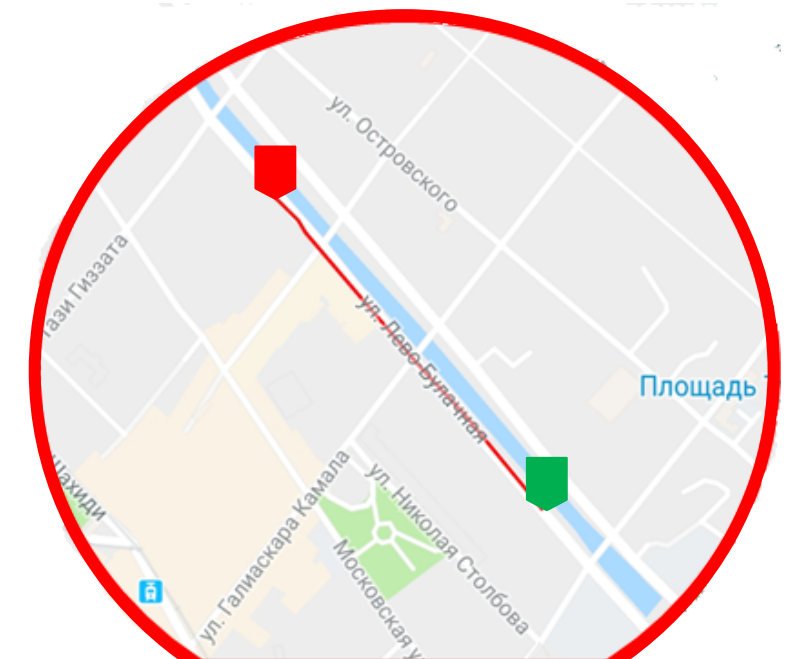

Просмотр маршрута следования ребенка (трекинг) на родительском смартфоне с установленным приложением

1. Приложение для смартфона на операционной системе Android. Приложение предназначено для напоминания, что железная дорога – зона повышенной опасности и не является гарантом безопасности. Перед началом использования, ознакомьтесь со следующими документами: Пользовательское соглашение, Политика конфиденциальности, Инструкция по установке и настройке.
2. Приложение бесплатно.
3. Обязательное условие для работы приложения- это корректная работа службы геолокации (GPS/ГЛОНАСС).
4. Вопросы и предложения можно направить через форму обратной связи на официальном сайте www.safetrain.ru.
5. Будьте бдительны - Берегитесь поезда!!!